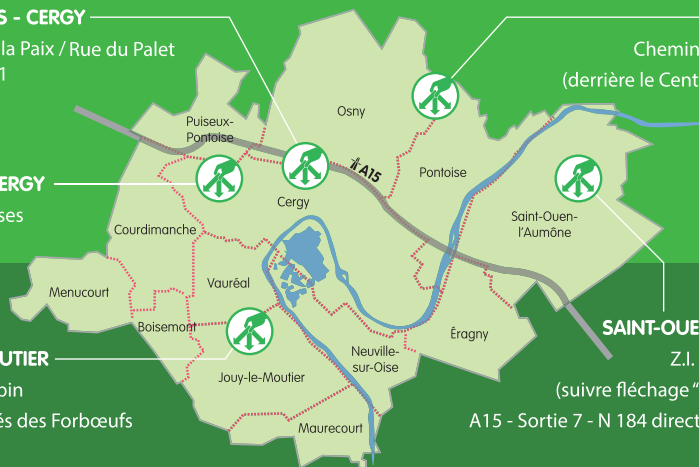

HAUTS-DE-CERGY

Rue des Abysses

JOUY-LE-MOUTIER

Rue Denis Papin
Parc d'activités des Forbœufs

OSNY

Chemin des Hayettes
(derrière le Centre E.LECLERC)

SAINT-OUEN L'AUMÔNE

Z.I. des Béthunes
(suivre fléchage " Déchèterie ")
A15 - Sortie 7 - N 184 direction Beauvais.