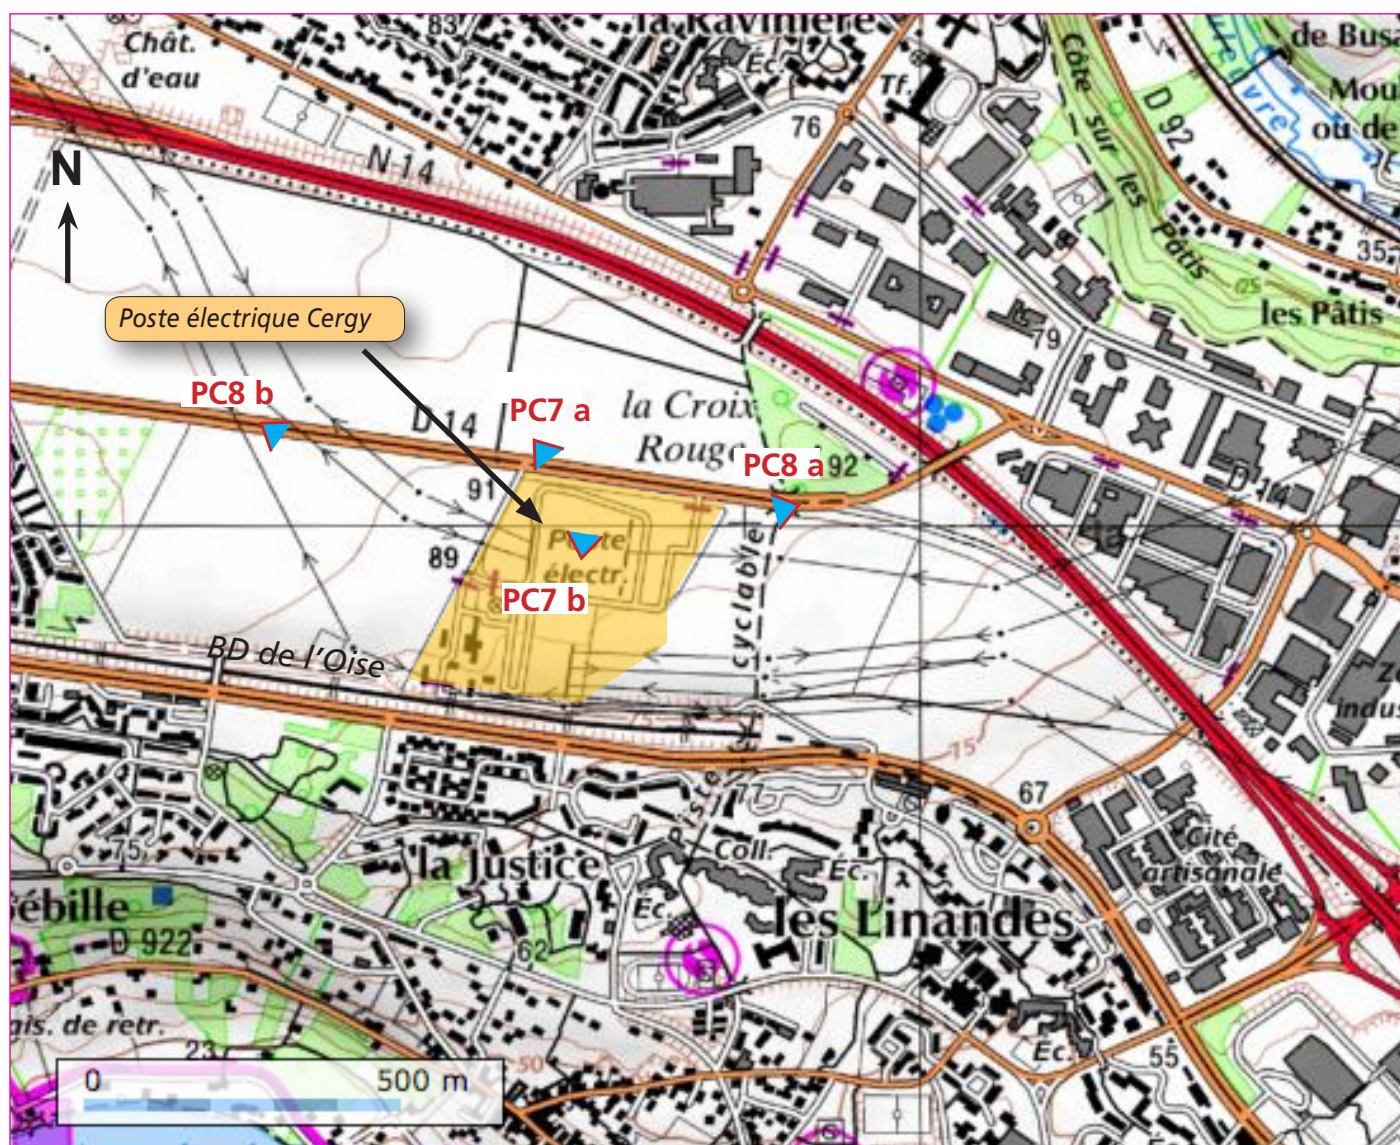

POSTE 400 000/225 000 VOLTS DE CERGY

COMMUNE DE CERGY (95)

PERMIS DE CONSTRUIRE VALANT PERMIS DE DÉMOLIR

EXTENSION DU POSTE

Juin 2016

PIÈCE PC1 - PLAN DE SITUATION

Angle des prises de vue

PC7 et PC8