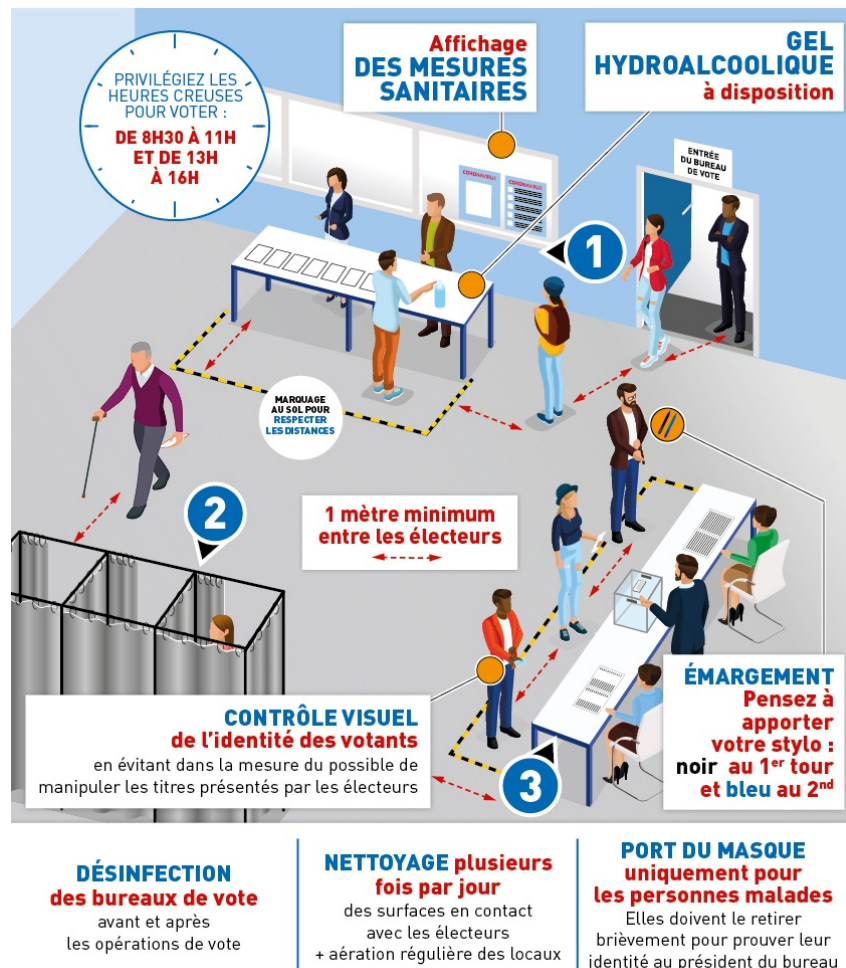

Élections municipales : des mesures de sécurité sanitaire renforcées

ÉLECTIONS MUNICIPALES : DES MESURES SANITAIRES RENFORCÉES

Face à la présence sur le territoire français du coronavirus / covid-19 et afin d'assurer la sécurité maximale lors des élections municipales des 15 et 22 mars 2020, la ville de Cergy a acté un certain nombre de mesures, complétées par les recommandations nationales. A ce jour, aucun cas de coronavirus n'a toutefois été détecté sur la commune.

DES MESURES PRISES PAR LA VILLE

- Mise à disposition de gel hydroalcoolique pour les votants à leur arrivée, sur la table des secrétaires de bureau, et à leur sortie, sur la table des assesseurs, après avoir voté.
- Désinfection des bureaux de vote avant et après les opérations de vote
- Nettoyage plusieurs fois par jour des surfaces en contact avec les électeurs et des stylos d'émargement, aération des locaux et vidage régulier des poubelles des isoires avec soin particulier apporté au lavage des mains des membres du bureau après
- Aménagement des locaux pour favoriser l'espace, avec notamment un marquage au sol de distance de courtoisie devant les tables de décharge (pour prendre les bulletins et enveloppes), les isoires et les tables de vote
- Invitation à se nettoyer les mains à l'entrée et à la sortie des bureaux de

vote

- Contrôle visuel de l'identité des votants par les membres du bureau de vote, en évitant autant que faire se peut de manipuler les titres présentés par les électeurs
- Affichage des consignes de prévention sur place.