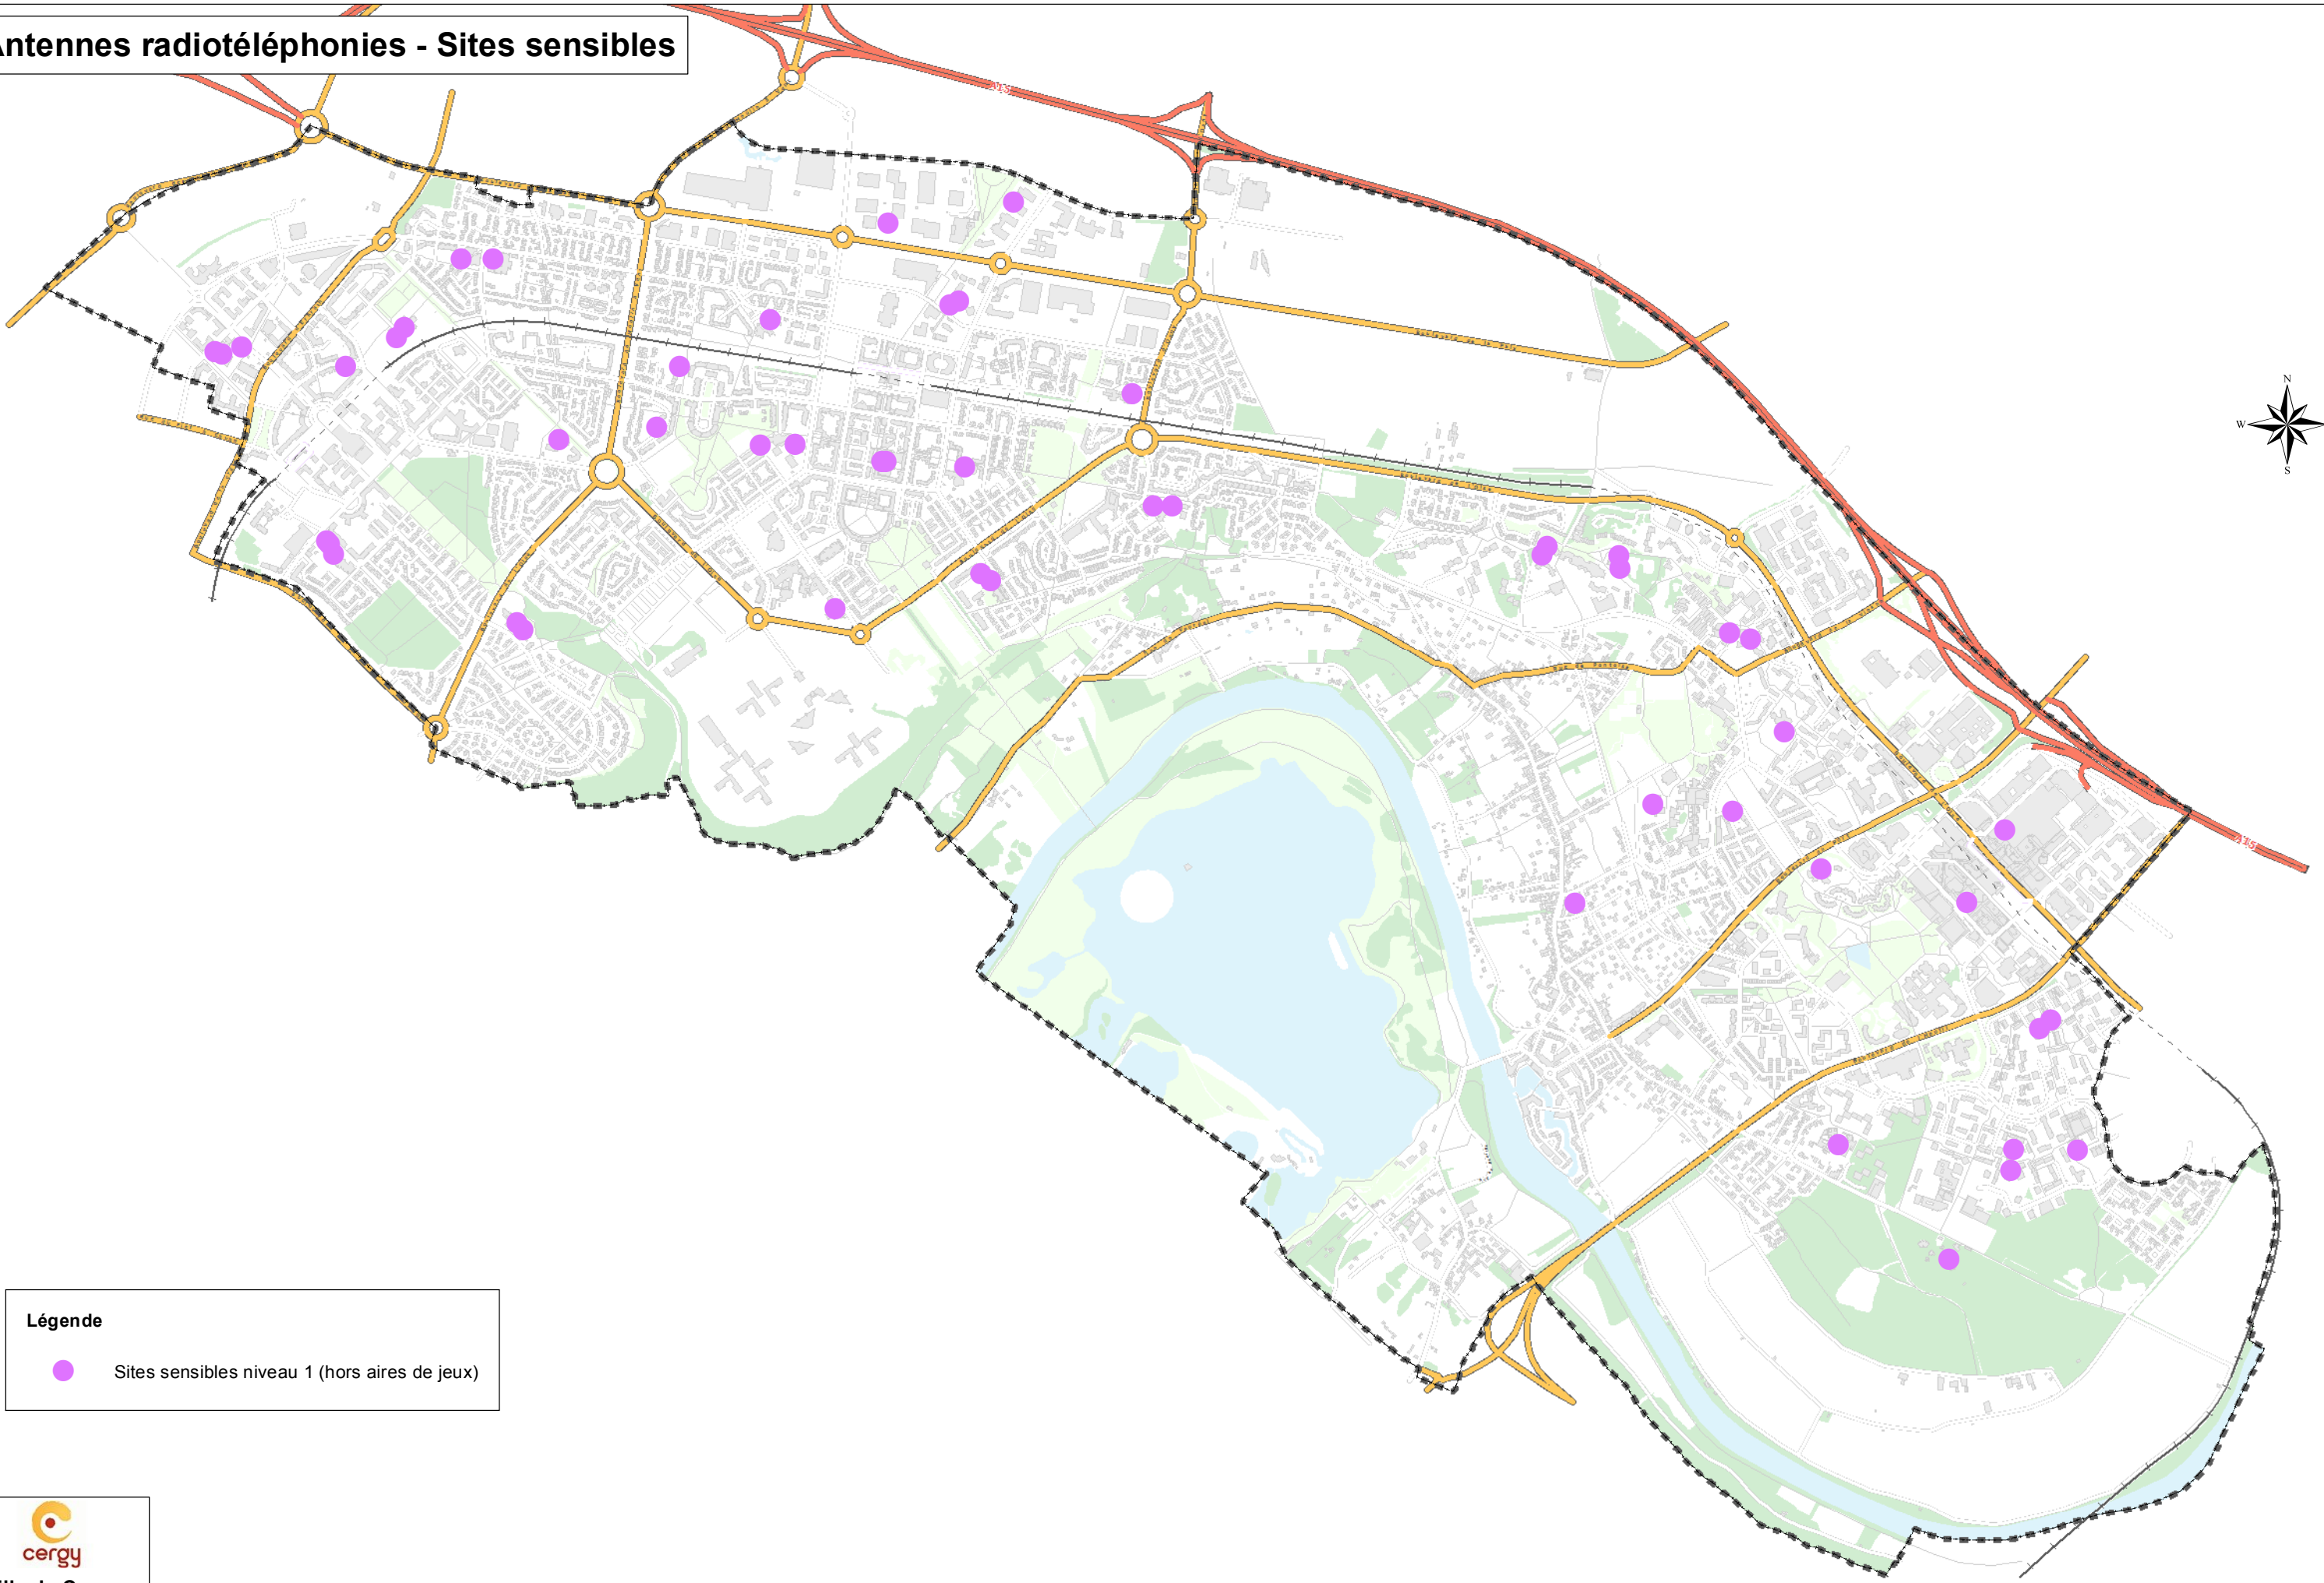

Antennes radiotéléphoniques - Sites sensibles

Légende

- Sites sensibles niveau 1 (hors aires de jeux)