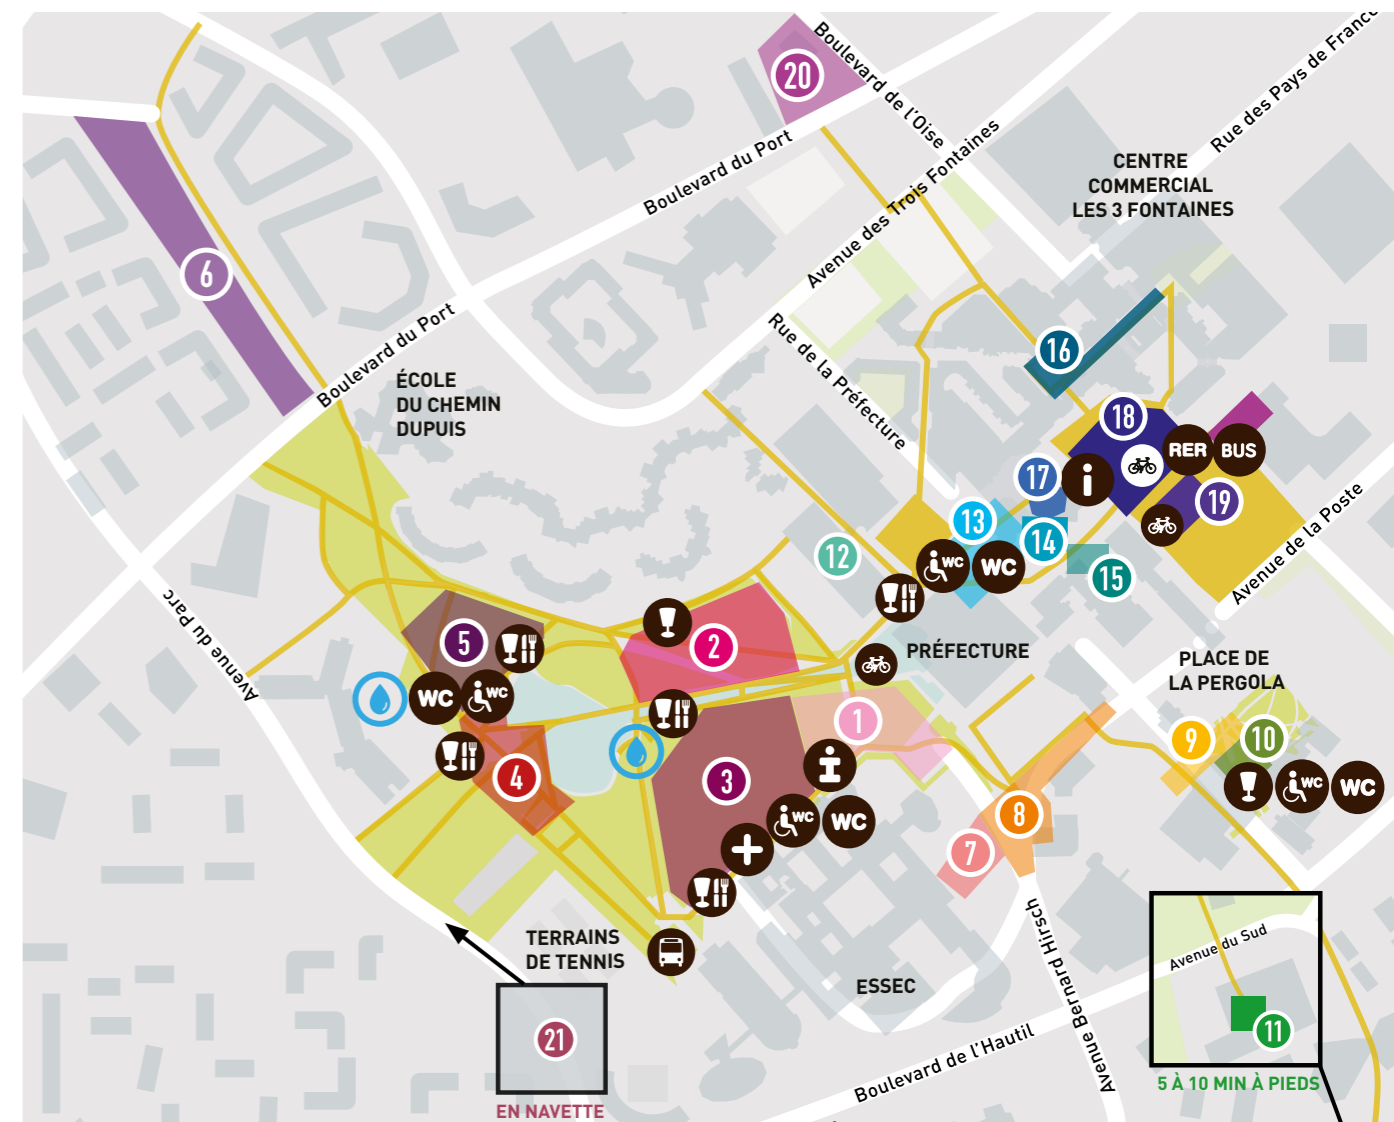

PLAN DU SITE

Accueil principal

Point accueil

Parc à vélos

Station Vélo²

Gare RER A et Bus/Cergy Préfecture

Départ navette
Compagnie Mycélium :
SAM. ET DIM. 14H30 et 17H30

WC

WC PMR (personnes à mobilité réduite)

Boire un verre / Se restaurer

Points d'eau potable

Poste de secours

Chemins piétons

- 1 PARC
- 2 PARC [CHAPITEAUX CIRQUE]
- 3 PARC [GRANDE PELOUSE]
- 4 PARC [BORDS D'EAU]
- 5 PARC [BOUT DU PARC]
- 6 PARC DE LA CROIX PETIT
- 7 PARVIS DE L'ESSEC
- 8 AVENUE BERNARD HIRSCH
- 9 PARVIS DU THÉÂTRE 95
- 10 POINTS COMMUNS / THÉÂTRE 95
- 11 PLACE DES TOULEUSES
- 12 PISCINE DU PARVIS

- 13 PARVIS DE LA PRÉFECTURE
- 14 MÉDIATHÈQUE DE L'ASTROLABE
- 15 PARVIS DE LA PRÉFECTURE - CÔTÉ PLACE DE LA PERGOLA
- 16 PLACE DE LA FONTAINE / RUE DES GALERIES
- 17 PLACE DES ARTS
- 18 GRAND PLACE
- 19 ESPLANADE DE LA GARE
- 20 PARVIS DE L'UNIVERSITÉ / SITE DES CHÊNES
- 21 PARC DE LA MAISON ANNE ET GÉRARD PHILIPPE - CHEMIN DU BAC DE GENCY